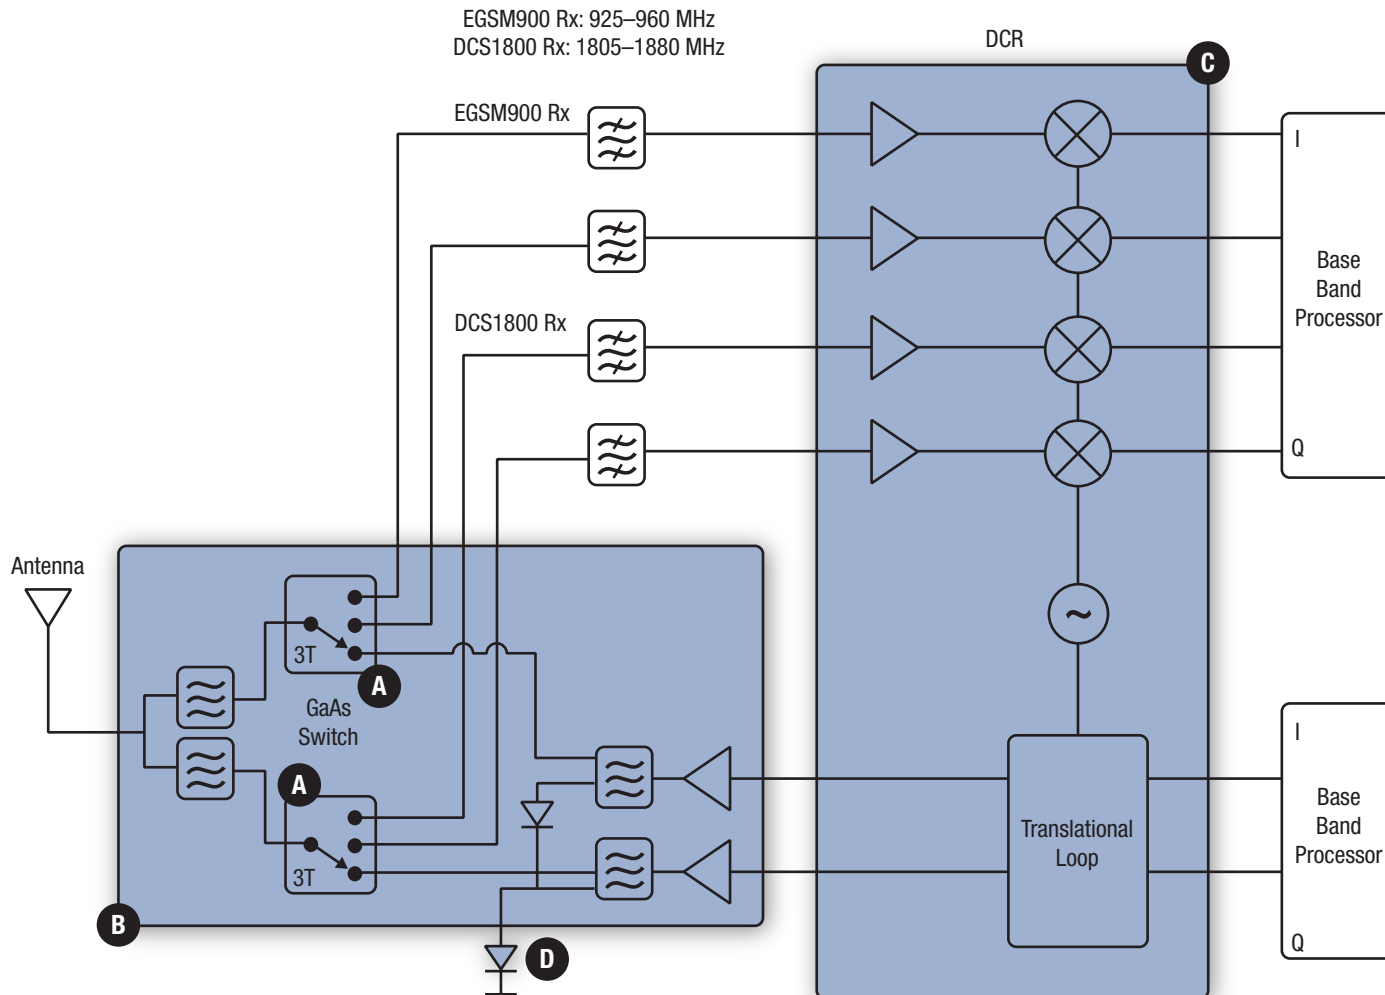

# QUAD-BAND GSM/GPRS RF SUBSYSTEM WITH DCR™ TRANSCEIVER

## Switches

- A** SKY13270-92LF  
SKY13309-370LF  
SKY13306-313LF  
SKY13268-344LF

## Transmitter Module

- B** SKY77500  
CX74063