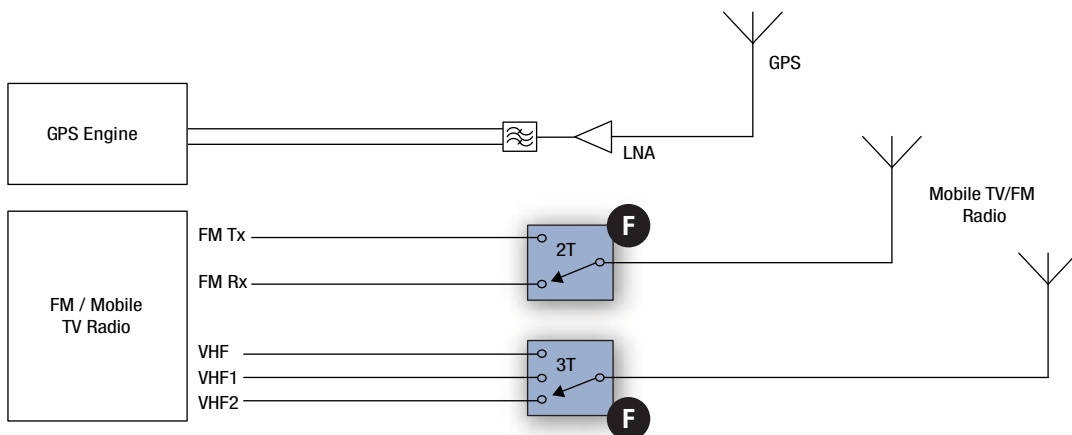

Smart Phone Using Discrete Switches or Antenna Switch Modules (ASMs)

Part numbers link to product information

Primary Antenna Switch

- A** SKY13362-389LF
SKY13364-389LF
SKY18106-455LF

WCDMA Distribution (Mode/Band) Switches

- B** SKY13309-370LF
SKY13317-373LF
SKY13323-378LF
SKY13350-385LF
SKY13351-378LF
SKY13397-388LF

Rx Differential Switches

- C** SKY13354-368LF
SKY13399-468LF
SKY13421-486LF

Diversity Antenna Switches

- D** SKY13309-370LF
SKY13317-373LF
SKY13322-375LF
SKY13323-378LF
SKY13350-385LF
SKY13351-378LF
SKY13358-388LF
SKY13380-350LF
SKY14151-350LF

Mobile Connectivity—Embedded WiFi

- E** SKY13309-370LF
SKY13317-373LF
SKY13323-378LF
SKY13348-374LF
SKY13350-385LF
SKY13351-378LF
SKY13353-337LF
SKY13355-374LF
SKY13366-378LF
SKY13370-374LF
SKY13377-313LF
SKY13381-374LF
SKY13383-000
SKY13385-460LF
SKY13399-468LF
SKY13421-486LF