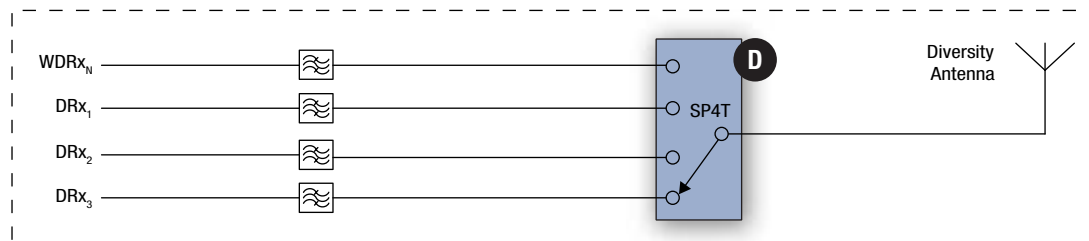

Smart Phone Using Discrete Switches or Antenna Switch Modules (ASMs)

Part numbers link to product information

Primary Antenna Switch

- A** SKY13362-389LF
SKY13364-389LF
SKY18106-455LF

WCDMA Distribution (Mode/Band) Switches

- B** SKY13309-370LF
SKY13317-373LF
SKY13323-378LF
SKY13350-385LF
SKY13351-378LF
SKY13397-388LF

Rx Differential Switches

- C** SKY13354-368LF
SKY13399-468LF
SKY13421-486LF

Diversity Antenna Switches

- D** SKY13309-370LF
SKY13317-373LF
SKY13322-375LF
SKY13323-378LF
SKY13350-385LF
SKY13351-378LF
SKY13358-388LF
SKY13380-350LF
SKY14151-350LF