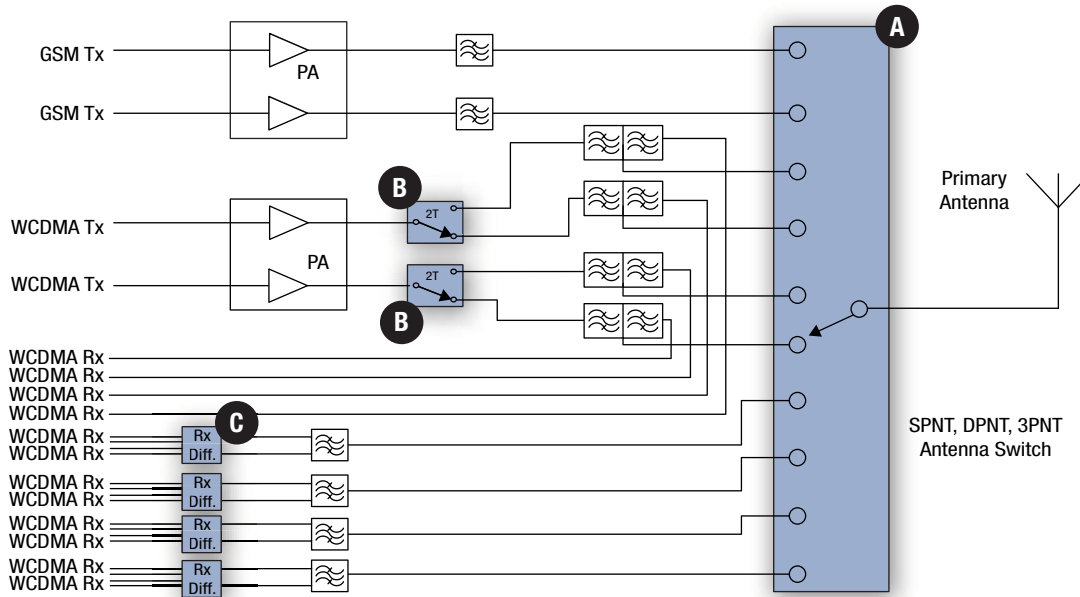

Smart Phone Using Discrete Switches or Antenna Switch Modules (ASMs)

Part numbers link to product information

Primary Antenna Switch

- A** SKY13362-389LF
SKY13364-389LF
SKY18106-455LF

WCDMA Distribution (Mode/Band) Switches

- B** SKY13309-370LF
SKY13317-373LF
SKY13323-378LF
SKY13350-385LF
SKY13351-378LF
SKY13397-388LF

Rx Differential Switches

- C** SKY13354-368LF
SKY13399-468LF
SKY13421-486LF

Diversity Antenna Switches

- D** SKY13309-370LF
SKY13317-373LF
SKY13322-375LF
SKY13323-378LF
SKY13350-385LF
SKY13351-378LF
SKY13358-388LF
SKY13380-350LF
SKY14151-350LF

Mobile Connectivity—Embedded WiFi

- E** SKY13309-370LF
SKY13317-373LF
SKY13323-378LF
SKY13348-374LF
SKY13350-385LF
SKY13351-378LF
SKY13353-337LF
SKY13355-374LF
SKY13366-378LF
SKY13370-374LF
SKY13377-313LF
SKY13381-374LF
SKY13383-000
SKY13385-460LF
SKY13399-468LF
SKY13421-486LF