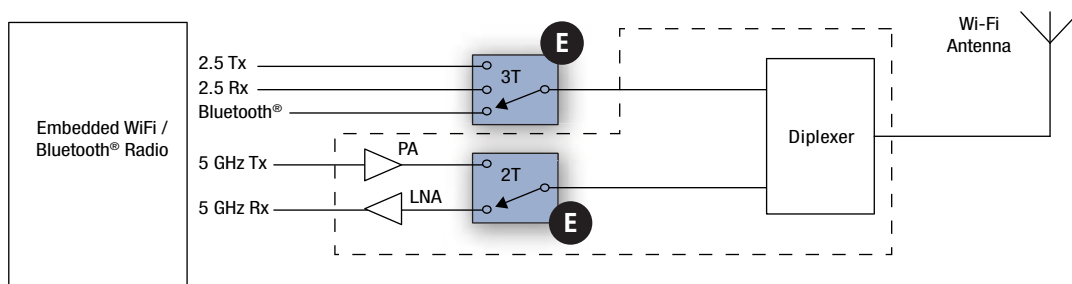

Smart Phone Using Discrete Switches or Antenna Switch Modules (ASMs)

Part numbers link to product information

Primary Antenna Switch

- A** SKY13362-389LF
SKY13364-389LF
SKY18106-455LF

WCDMA Distribution (Mode/Band) Switches

- B** SKY13309-370LF
SKY13317-373LF
SKY13323-378LF
SKY13350-385LF
SKY13351-378LF
SKY13397-388LF

Rx Differential Switches

- C** SKY13354-368LF
SKY13399-468LF
SKY13421-486LF

Diversity Antenna Switches

- D** SKY13309-370LF
SKY13317-373LF
SKY13322-375LF
SKY13323-378LF
SKY13350-385LF
SKY13351-378LF
SKY13358-388LF
SKY13380-350LF
SKY14151-350LF

Mobile Connectivity—Embedded WiFi

- E** SKY13309-370LF
SKY13317-373LF
SKY13323-378LF
SKY13348-374LF
SKY13350-385LF
SKY13351-378LF
SKY13353-337LF
SKY13355-374LF
SKY13366-378LF
SKY13370-374LF
SKY13377-313LF
SKY13381-374LF
SKY13383-000
SKY13385-460LF
SKY13399-468LF
SKY13421-486LF